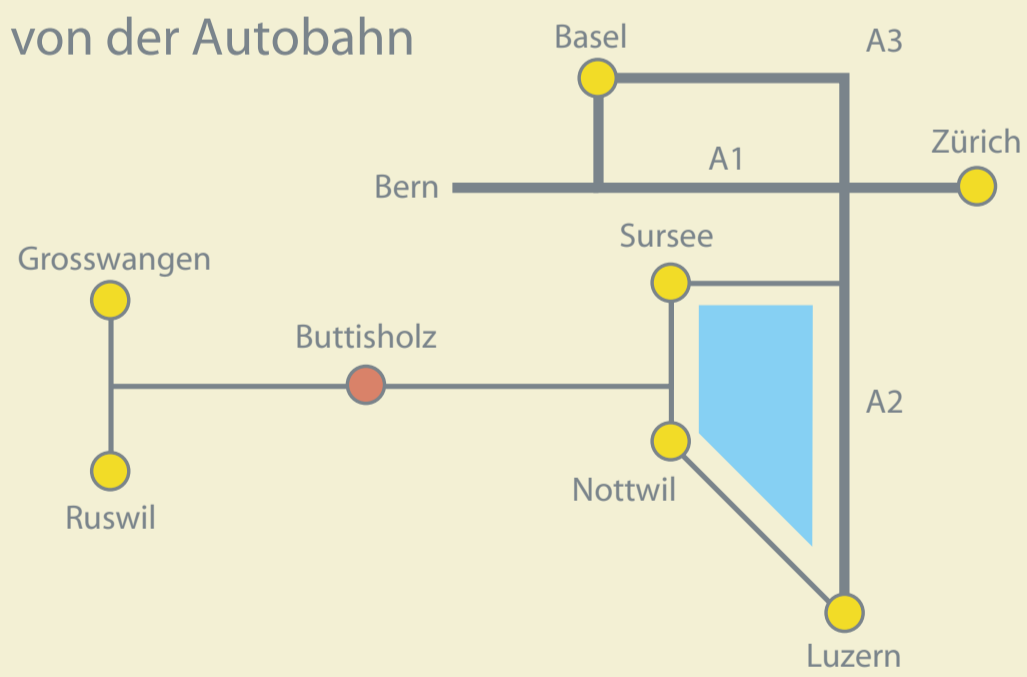

von der Autobahn

Lampart
Architektur-TU

Lampart Architektur-TU
Allmend
6018 Buttisholz
041 928 03 48
041 928 03 44

info@architektur-tu.ch
www.architektur-tu.ch

Anfahrt:

In der Dorfmitte (zwischen Restaurant Hirschen und Kreuz) rechts (von Sursee) oder links (aus Ruswil) abbiegen Richtung Grosswangen.
Ab hier ca. 600 Meter bis Allmend. Rechts der Strasse finden Sie uns.