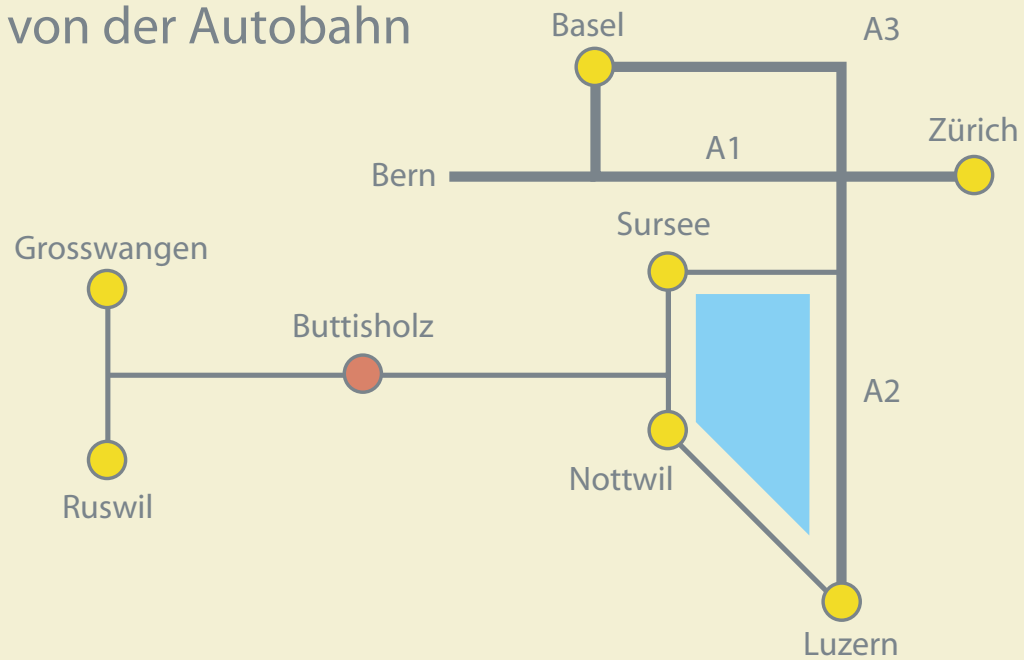

von der Autobahn

Lampart
Architektur-TU

Lampart Architektur-TU
Unter Allmend 10
6018 Buttisholz

041 928 03 48
041 928 03 44

info@architektur-tu.ch
www.architektur-tu.ch

Anfahrt:

In der Dorfmitte (zwischen Restaurant Hirschen und Kreuz) rechts (von Sursee) oder links (aus Ruswil) abbiegen Richtung Grosswangen.

Ab hier ca. 600 Meter bis Unter Allmend. Rechts der Strasse finden Sie uns.